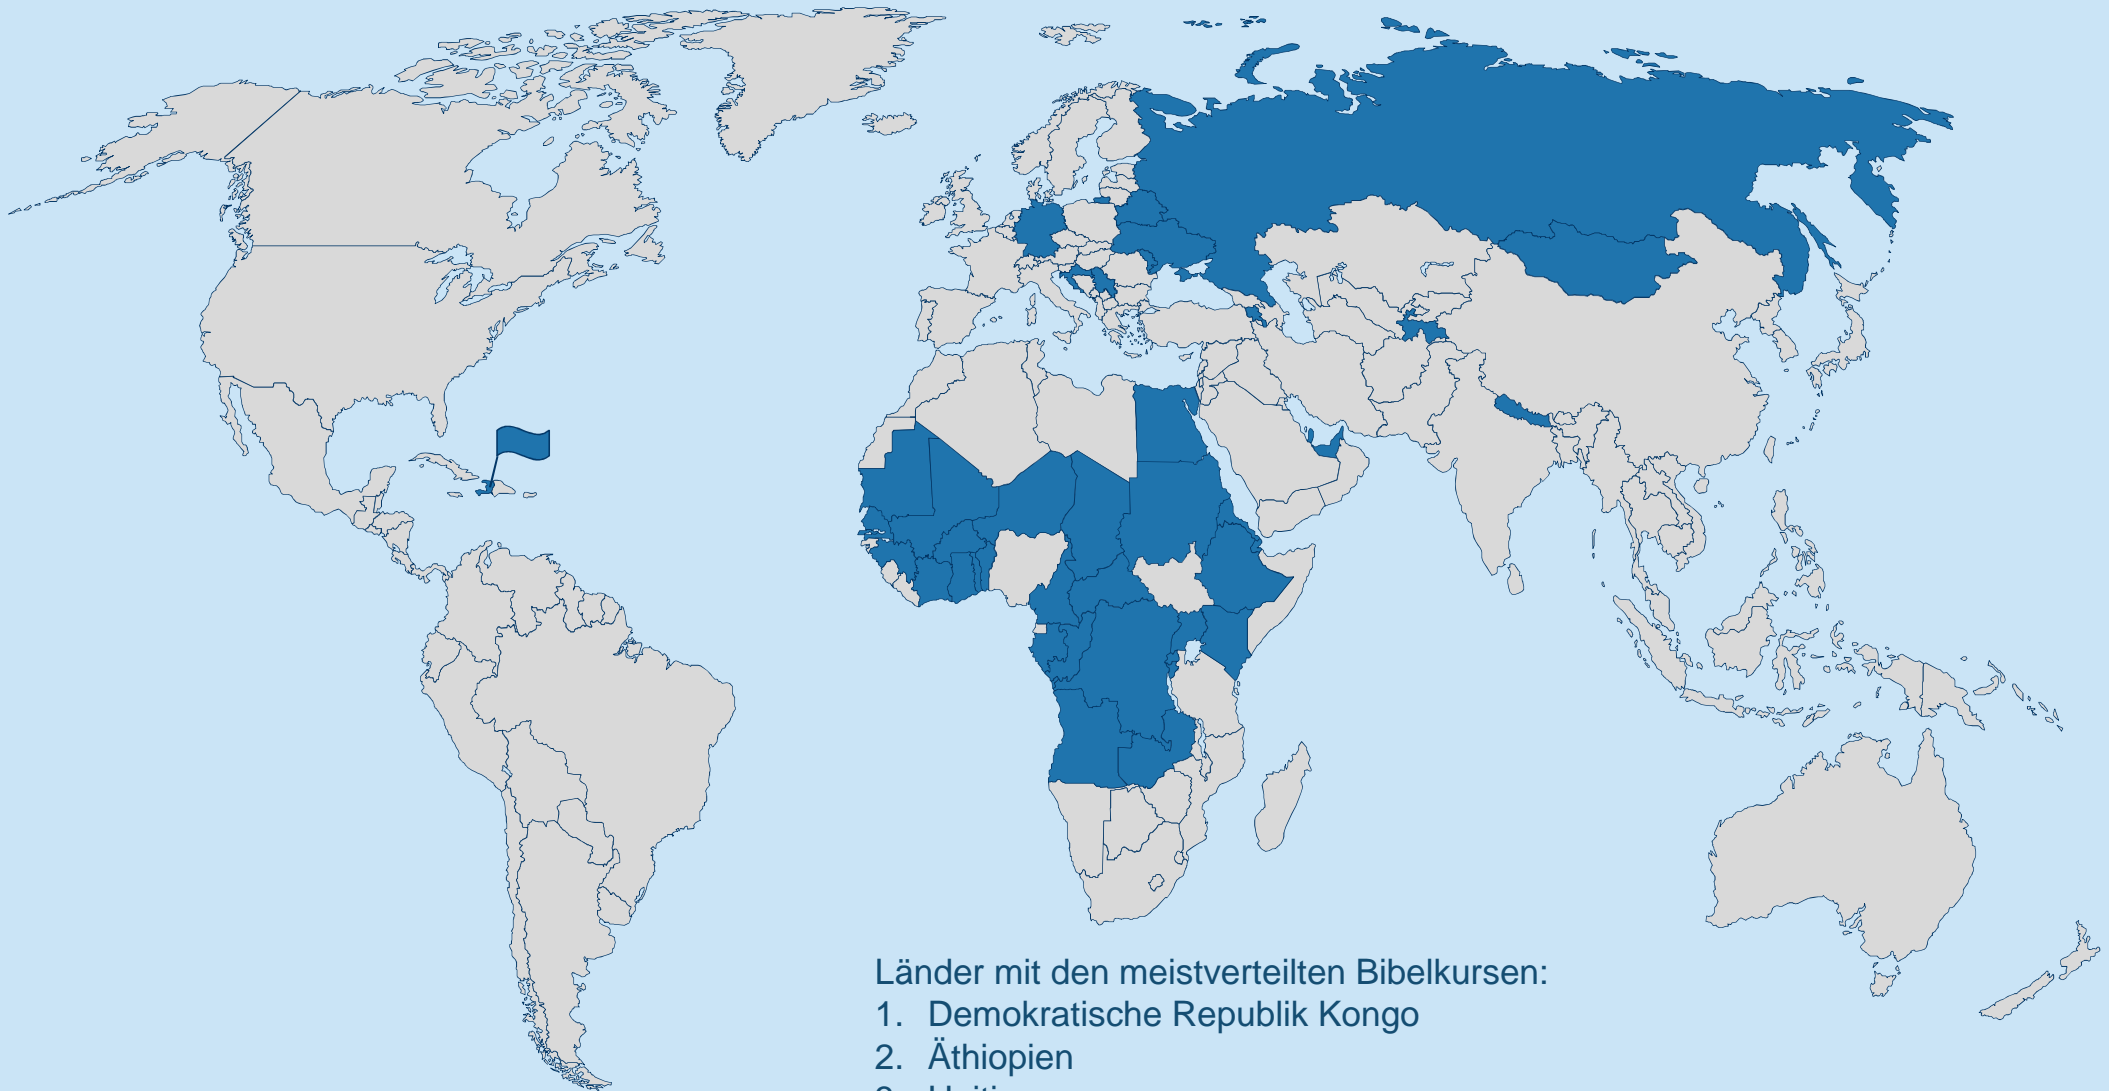

Wo?

Über 1.700 Bibelcenter in 35 Ländern Schwerpunkt: Afrika + GUS

Zentralafrika

Mission

Was?

Wie?

Wo?

Wer?

Herbert MARTIN

Gebietsleiter
Zentralafrika Süd

David Astier

**Gebietsleiter
Westafrika**

Wim Hoddenbagh

Gebietsleiter
Ostafrika

Andreas Reh

**Gebietsleiter
GUS**

Zentralafrika

Mission

Was?

Wie?

Wo?

Wer?

Wieviel?

Wieviel?

Kann man Gottes Wirken messen?

Messbares Wirken Gottes: Über 1.700 Bibelcenter in 35 Ländern

Länder mit den meistverteilten Bibelkursen:

1. Demokratische Republik Kongo
2. Äthiopien
3. Haiti

Messbares Wirken Gottes: Fast 1 Mio. korrigierter Kurse pro Jahr