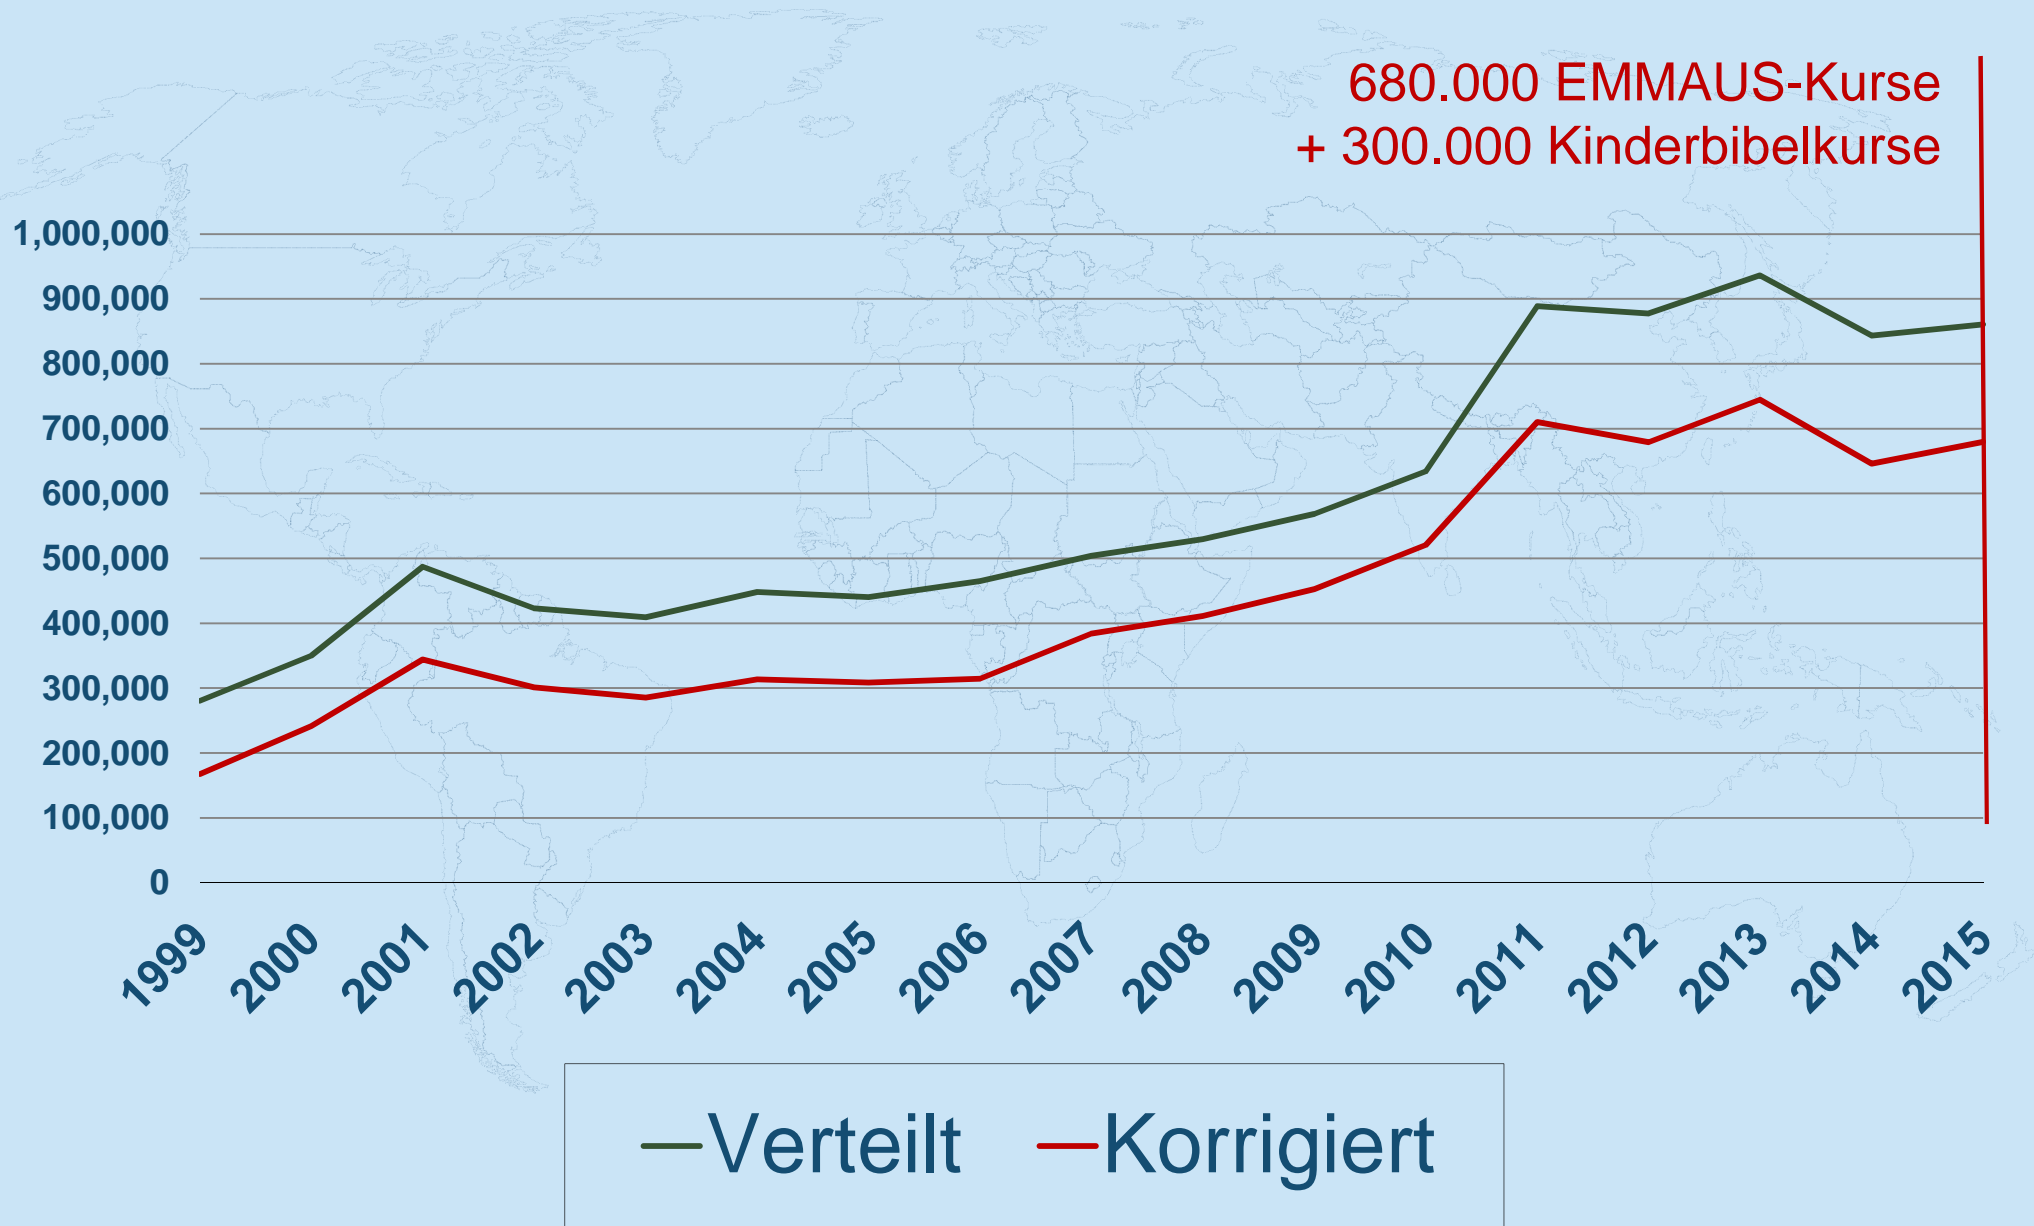

Kann man Gottes Wirken messen?

Messbares Wirken Gottes: Über 1.700 Bibelcenter in 35 Ländern

Länder mit den meistverteilten Bibelkursen:

1. Demokratische Republik Kongo
2. Äthiopien
3. Haiti

Messbares Wirken Gottes: Fast 1 Mio. korrigierter Kurse pro Jahr