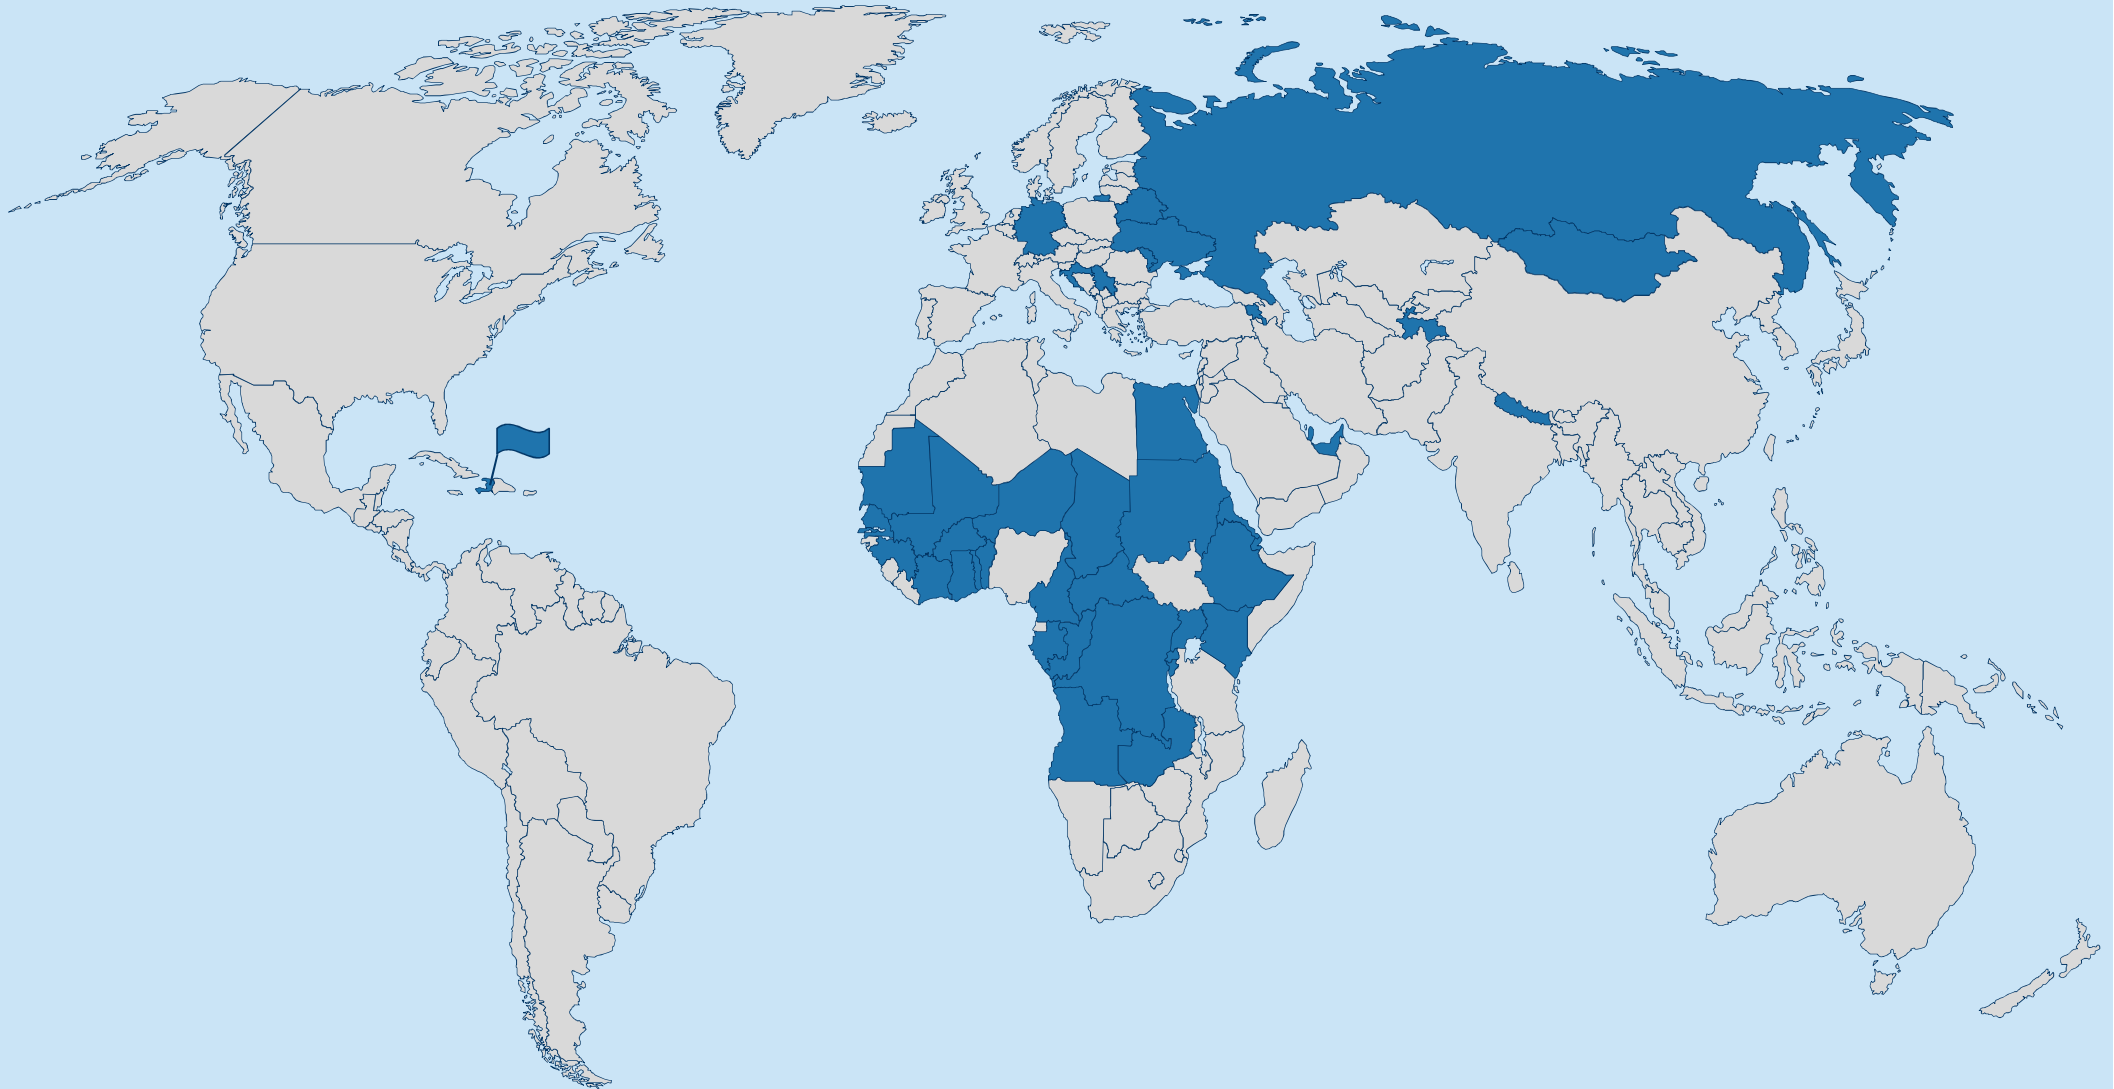

Bibelschüler in einem äthiopischen Gefängnis

Zentralafrika

Mission

Was?

Wie?

Wo?

Wer?

Wieviel?

Wo?

Über 1.700 Bibelcenter in 35 Ländern Schwerpunkt: Afrika + GUS

Zentralafrika

Mission

Was?

Wie?

Wo?

Wer?

Kann man Gottes Wirken messen?

Messbares Wirken Gottes: Über 1.700 Bibelcenter in 35 Ländern

Länder mit den meistverteilten Bibelkursen:

1. Demokratische Republik Kongo
2. Äthiopien
3. Haiti

Messbares Wirken Gottes: Fast 1 Mio. korrigierter Kurse pro Jahr